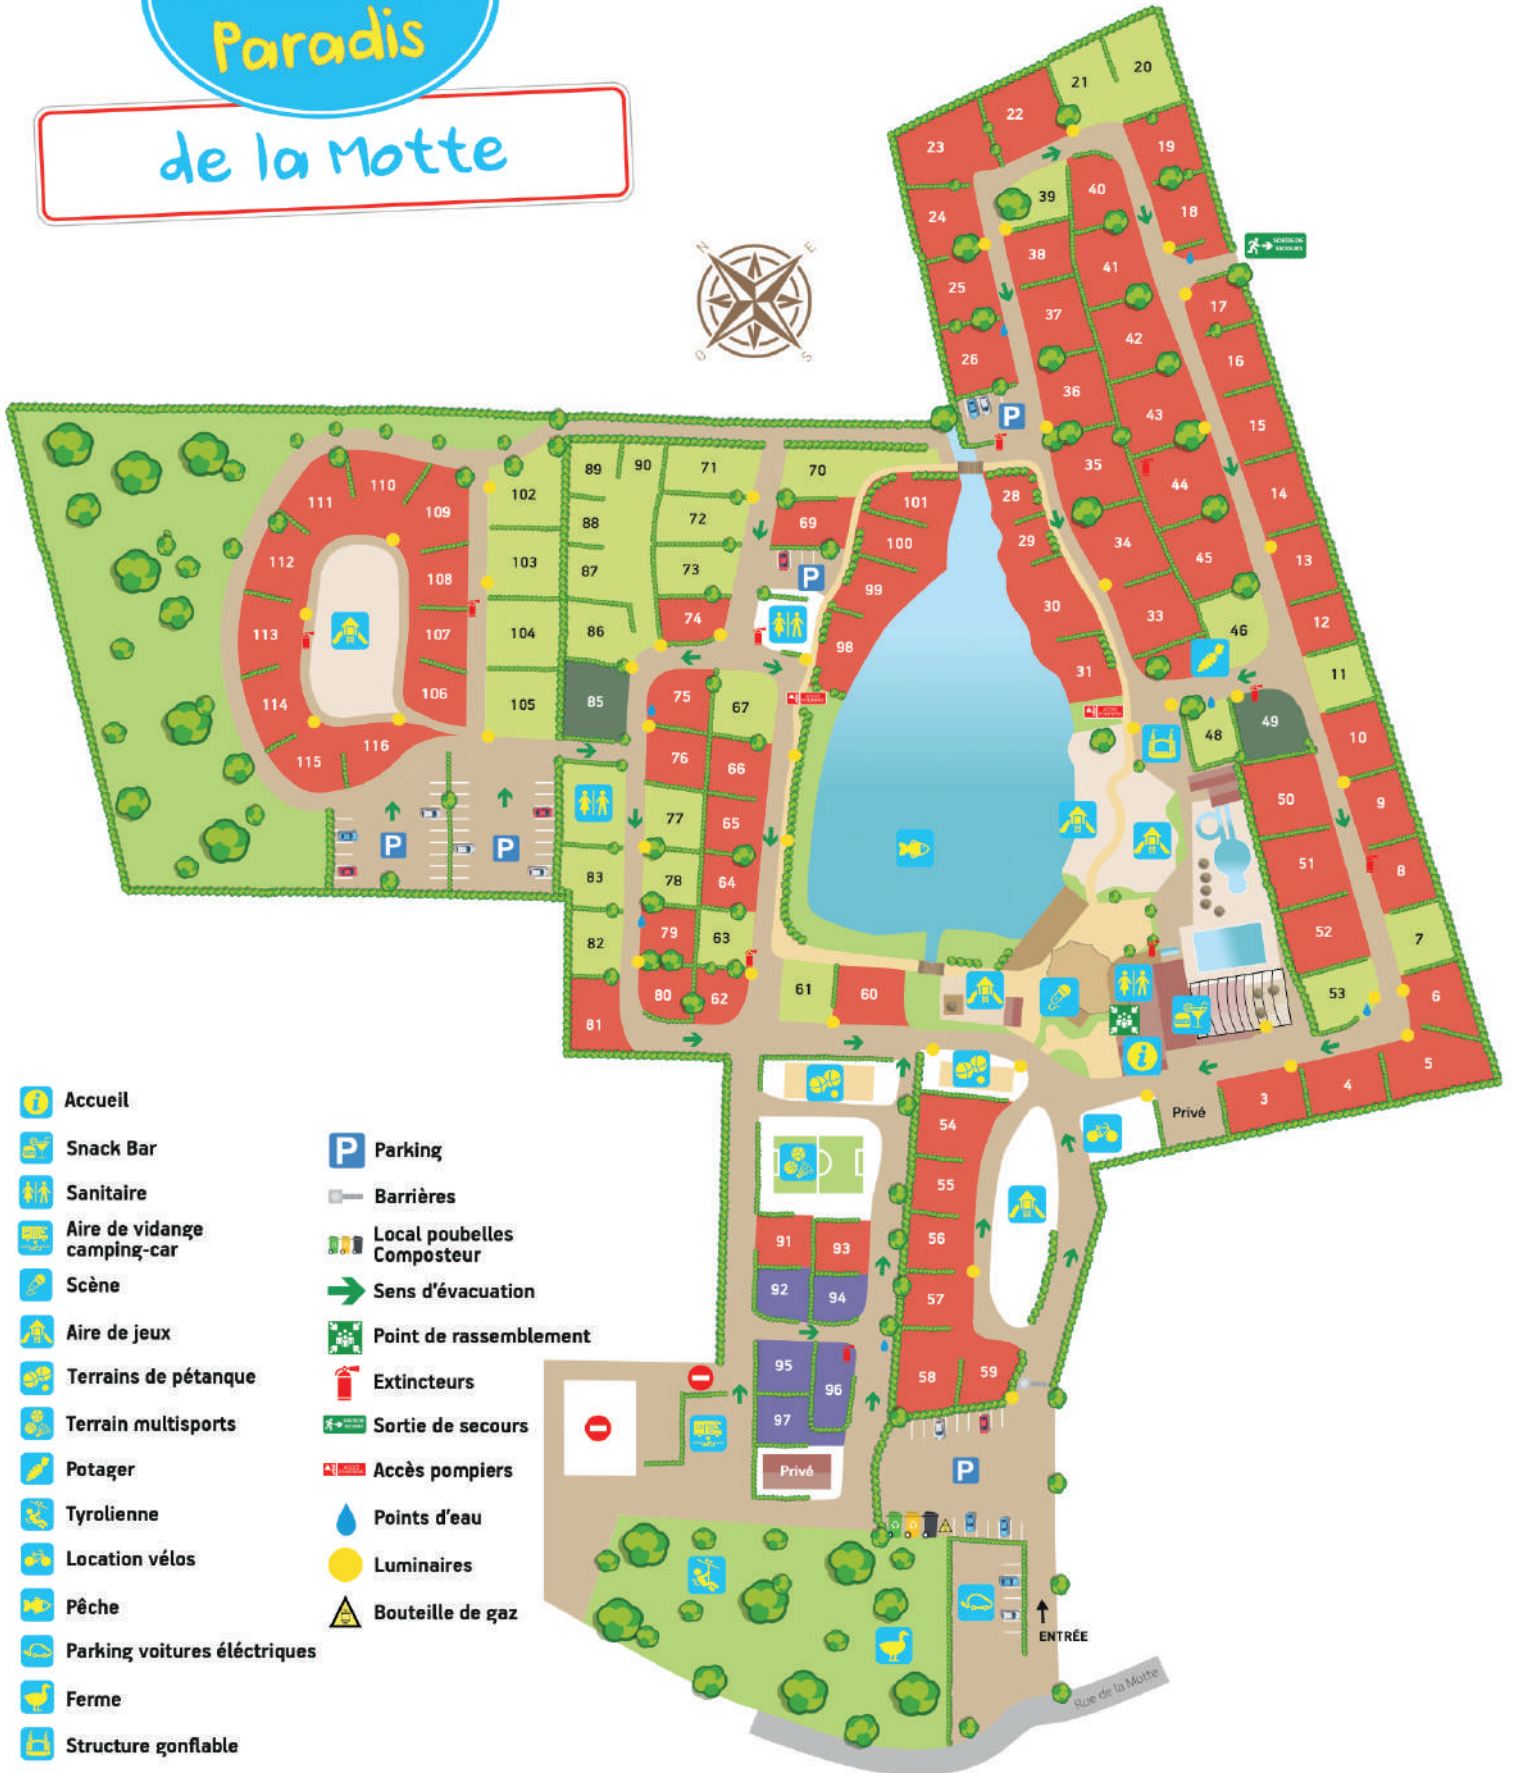

CAMPING Paradis

de la Motte

- Accueil
- Snack Bar
- Sanitaire
- Aire de vidange camping-car
- Scène
- Aire de jeux
- Terrains de pétanque
- Terrain multisports
- Potager
- Tyrolienne
- Location vélos
- Pêche
- Parking voitures électriques
- Ferme
- Structure gonflable
- Emplacements
- Hébergements
- Emplacements Premium
- Emplacements Privilège Garden

- Parking
- Barrières
- Local poubelles Composteur
- Sens d'évacuation
- Point de rassemblement
- Extincteurs
- Sortie de secours
- Accès pompiers
- Points d'eau
- Luminaires
- Bouteille de gaz